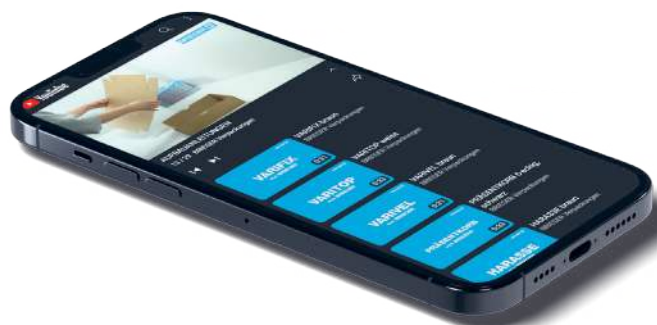

BRIEGER VERPACKUNGEN

Wiesenstrasse 39
8952 Schlieren

T. 044 497 32 32
info@brieger.ch